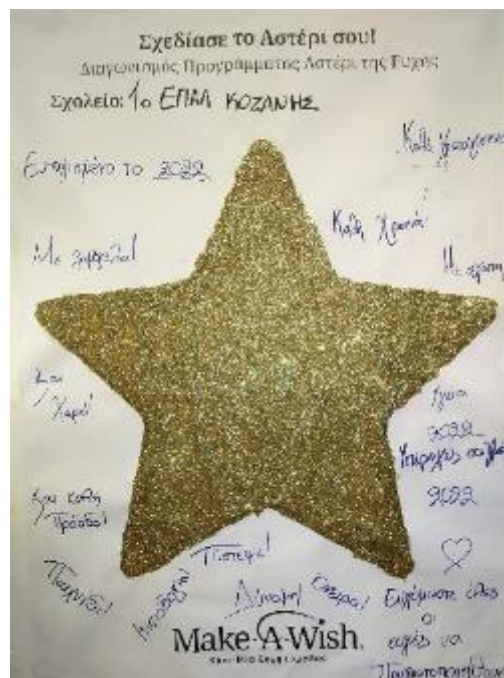

1ο ΕΠΑΛ ΚΟΖΑΝΗΣ